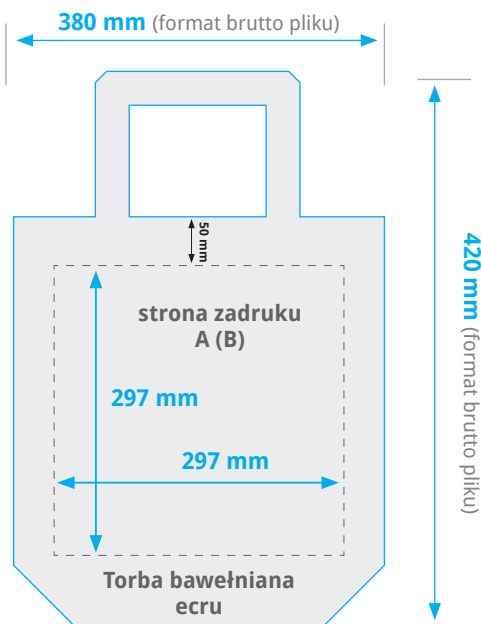

# Instrukcja przygotowania pliku TORBA BAWĘLNIANA

## Wymiary

« lokalizacja grafiki na torbie

« lokalizacja grafiki na torbie

## Makiety

Pobierz makietę pliku, będzie pomocna w przygotowaniu projektu.

A6

A5

A4